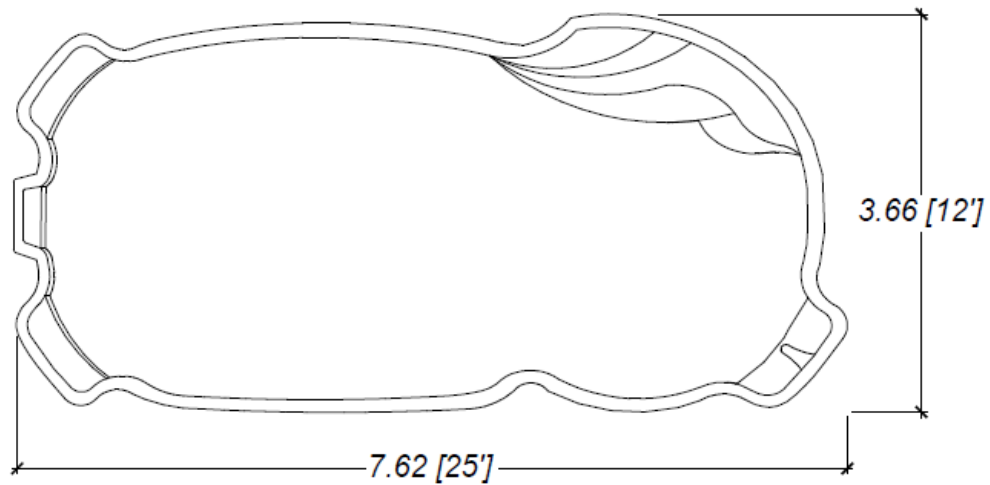

## 12' x 25'

Structure de la piscine entièrement en fibre de verre. / *Structure of the swimming pool entirely in fiberglass.*

Qtés d'eau / Water Qty  
**30 000 litres\* (liters)**

Périmètre / Perimeter  
**68 pieds linéaires\* (linear ft)**

Hauteur totale / Total height  
**3'6" – 5'6" de profondeur**

La piscine ORA se différencie par ses banquettes  
et multiples places assises.

*The ORA swimming pool is distinguished  
by its bankets and multiple seats.*