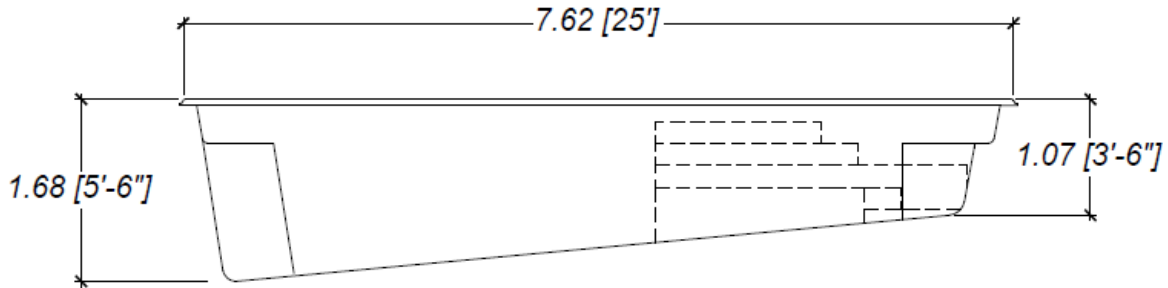

## 12' x 25'

Structure de la piscine entièrement en fibre de verre. / *Structure of the swimming pool entirely in fiberglass.*

Qtés d'eau / Water Qty  
**30 000 litres\* (liters)**

Périmètre / Perimeter  
**68 pieds linéaires\* (linear ft)**

Hauteur totale / Total height  
**3'6" – 5'6" de profondeur**

La piscine ORA se différencie par ses banquettes  
et multiples places assises.

*The ORA swimming pool is distinguished  
by its bankets and multiple seats.*