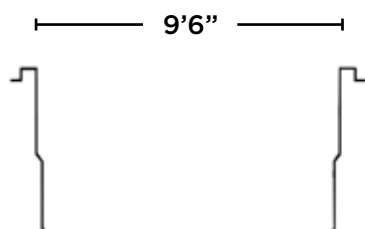

# AMAZONE 11 x 23

VUE DE DESSUS

VUE DE PROFIL

VUE DE COUPE

### DIMENSIONS

Extérieures  
22'10" x 10'10"

Intérieures  
21'6" x 9'6"