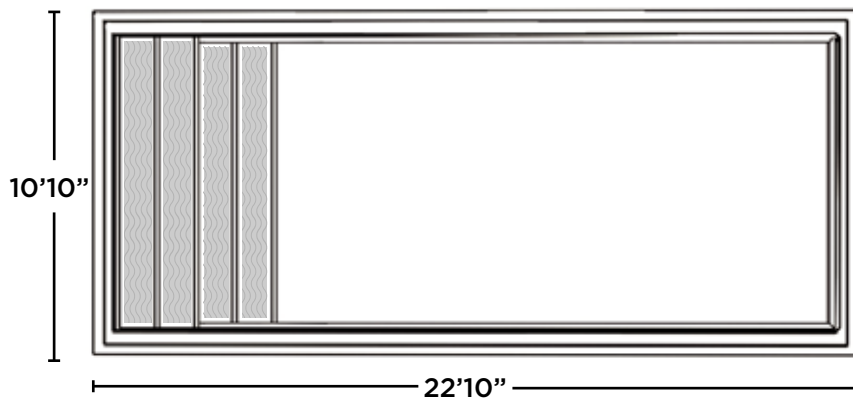

# AMAZONE 11 x 23

VUE DE DESSUS

VUE DE PROFIL

VUE DE COUPE

### DIMENSIONS

Extérieures  
22'10" x 10'10"

Intérieures  
21'6" x 9'6"