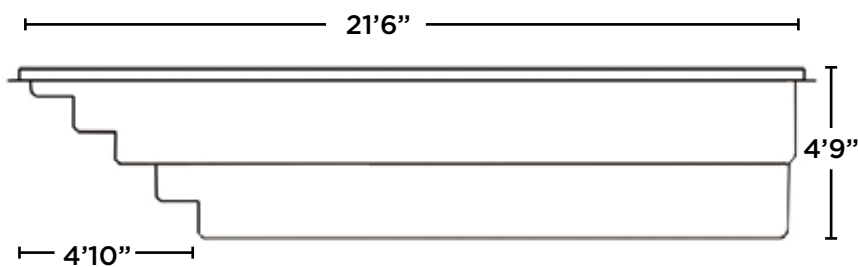

# AMAZONE 11 x 23

VUE DE DESSUS

VUE DE PROFIL

VUE DE COUPE

### DIMENSIONS

Extérieures  
22'10" x 10'10"

Intérieures  
21'6" x 9'6"

### CAPACITÉS

21 800 litres  
5 760 gallons US