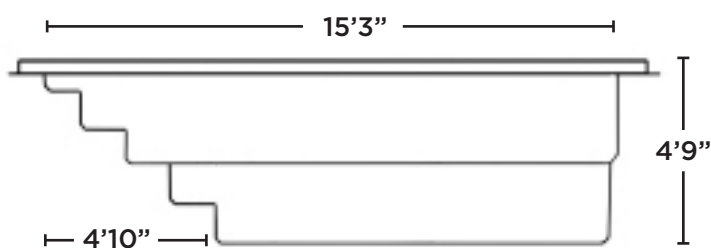

AMAZONE 8 x 16

VUE DE DESSUS

VUE DE PROFIL

VUE DE COUPE

SPÉCIFICATIONS TECHNIQUES

DIMENSIONS

Extérieures
16'4" x 8'6"

PROFONDEUR

4'9" fond plat

CAPACITÉS

Intérieures
15'3" x 4'9"

11 700 litres
3 100 gallons US

FABRICATION

Fibre Design, Drummondville, Québec 🇩🇪

COULEUR DISPONIBLES

AMAZONE