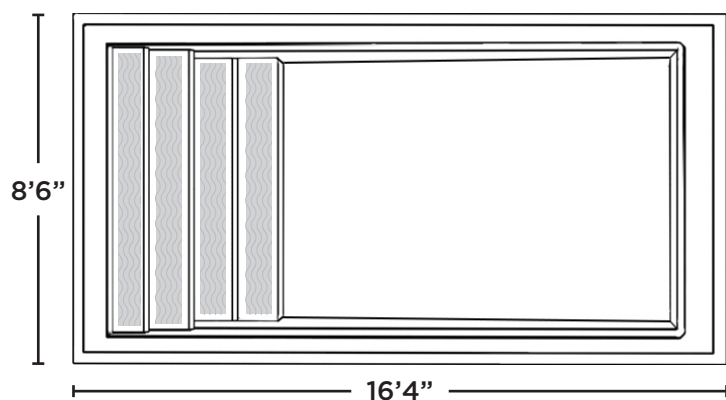

AMAZONE 8 x 16

VUE DE DESSUS

VUE DE PROFIL

VUE DE COUPE

SPÉCIFICATIONS TECHNIQUES

DIMENSIONS

Extérieures
16'4" x 8'6"

PROFONDEUR

4'9" fond plat

CAPACITÉS

Intérieures
15'3" x 4'9"

11 700 litres
3 100 gallons US

FABRICATION

Fibre Design, Drummondville, Québec 🇩🇪

COULEUR DISPONIBLES

AMAZONE