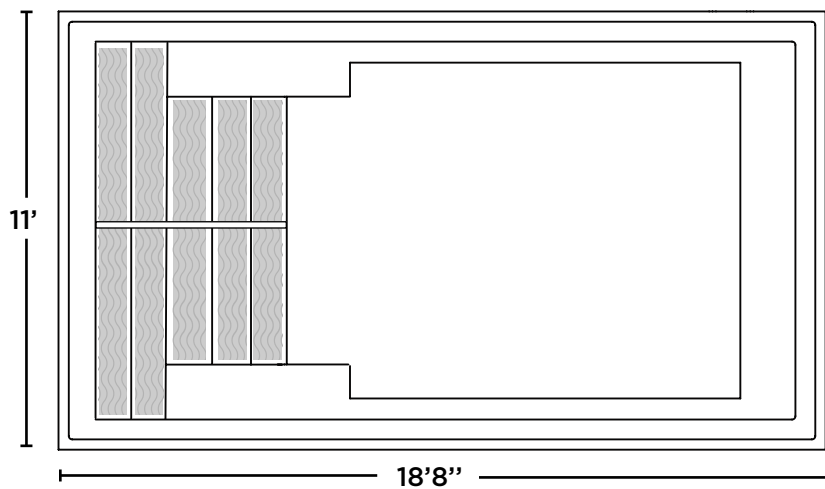

AMAZONE 11x19

VUE DE DESSUS

VUE DE PROFIL

VUE DE COUPE

SPÉCIFICATIONS TECHNIQUES

DIMENSIONS

Extérieures
18'8" x 11'

PROFONDEUR

4'10" fond plat

CAPACITÉS

Intérieures
17'6" x 9'6"

15 650 litres
3 553 gallons US

FABRICATION

Fibre Design, Drummondville, Québec 🇩🇪

COULEUR DISPONIBLES

PISCINES DE FIBRE