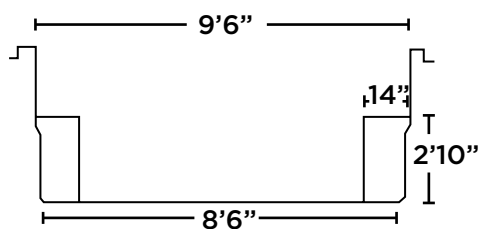

AMAZONE 11x19

VUE DE DESSUS

VUE DE PROFIL

VUE DE COUPE

SPÉCIFICATIONS TECHNIQUES

DIMENSIONS

Extérieures
18'8" x 11'

PROFONDEUR

4'10" fond plat

CAPACITÉS

Intérieures
17'6" x 9'6"

15 650 litres
3 553 gallons US

FABRICATION

Fibre Design, Drummondville, Québec 🇩🇪

COULEUR DISPONIBLES

PISCINES DE FIBRE