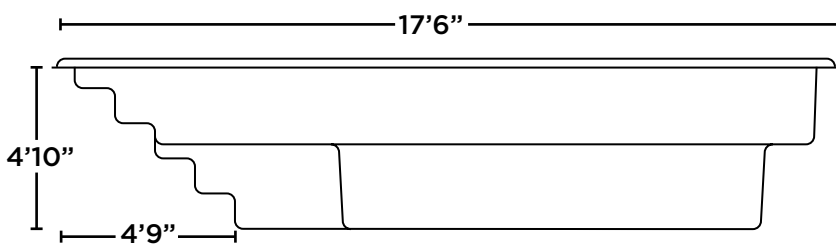

AMAZONE 11x19

VUE DE DESSUS

VUE DE PROFIL

VUE DE COUPE

SPÉCIFICATIONS TECHNIQUES

DIMENSIONS

Extérieures
18'8" x 11'

PROFONDEUR

4'10" fond plat

CAPACITÉS

Intérieures
17'6" x 9'6"

15 650 litres
3 553 gallons US

FABRICATION

Fibre Design, Drummondville, Québec 🇩🇪

COULEUR DISPONIBLES

PISCINES DE FIBRE