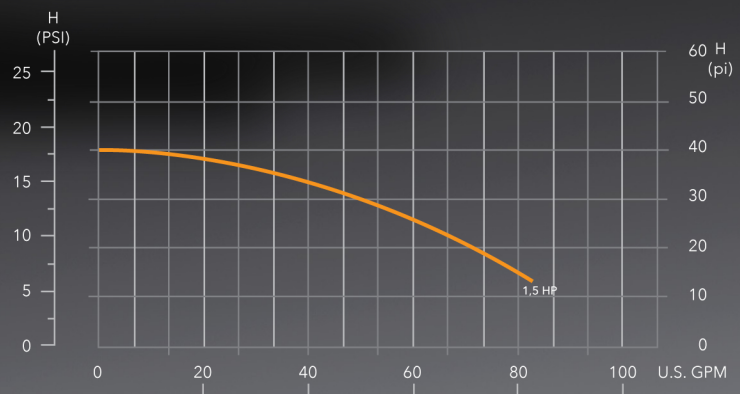

HELIOS

POMPE À UNE VITESSE

*Photo à titre indicatif seulement. Le modèle peut varier.

*Consultez votre détaillant pour les détails

La qualité HELIOS pour les piscines hors terre !

NO MODÈLE	VOLTS	HORSE POWER	RACCORD UNION
27ASHT15	115	1,5	1,5"

MODÈLE	COURBE DE RENDEMENT (PSI VS GPM)			
	5 PSI	10 PSI	12 PSI	15 PSI
27ASHT15 (1,5HP)	90 GPM	70 GPM	52 GPM	42 GPM

info@aquamaxx.ca